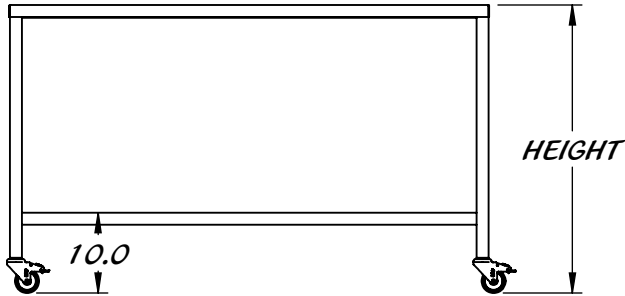

**REY1425**

**SS HD Solid Top Rolling Table**

**QUICK SHIP SIZES:**

- 24" x 36" x 36"
- 30" x 36" x 36"
- 30" x 60" x 36"
- 30" x 72" x 36"

**ALL STAINLESS STEEL CONSTRUCTION**

**SOLID TOP**

**TO ORDER SPECIFY PART NUMBER**

**FOR EXAMPLE**

**REY1425-306036 IS 30" DEEP, 60" LONG, AND 36" HIGH**

		AVAILABLE HEIGHTS
		28
		29
		30
		31
		32
		33
		34
		35
AVAILABLE DEPTH	AVAILABLE LENGTHS	36
24	48	37
30	60	38
36	72	39
	84	40
	96	