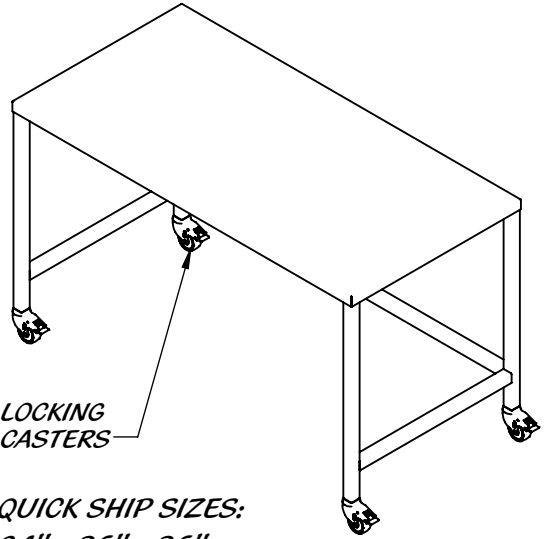

**REY1425**

**SS HD Solid Top Rolling Table**

**QUICK SHIP SIZES:**

- 24" x 36" x 36"
- 30" x 36" x 36"
- 30" x 60" x 36"
- 30" x 72" x 36"

**ALL STAINLESS STEEL CONSTRUCTION**

**SOLID TOP**

**TO ORDER SPECIFY PART NUMBER**

**FOR EXAMPLE**

**REY1425-306036 IS 30" DEEP, 60" LONG, AND 36" HIGH**

		AVAILABLE HEIGHTS
		28
		29
		30
		31
		32
		33
		34
		35
AVAILABLE DEPTH	AVAILABLE LENGTHS	36
24	48	37
30	60	38
36	72	39
	84	40
	96	