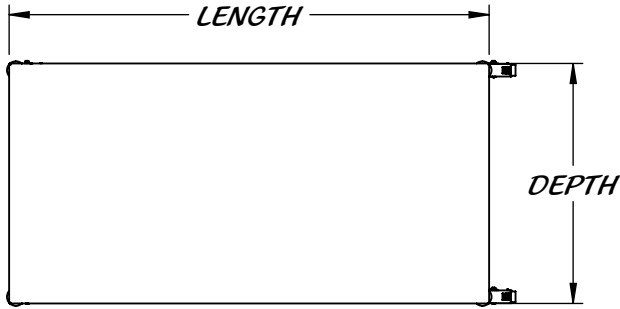

**REY1425**

**SS HD Solid Top Rolling Table**

**QUICK SHIP SIZES:**

- 24" x 36" x 36"
- 30" x 36" x 36"
- 30" x 60" x 36"
- 30" x 72" x 36"

**ALL STAINLESS STEEL CONSTRUCTION**

**SOLID TOP**

**TO ORDER SPECIFY PART NUMBER**

**FOR EXAMPLE**

**REY1425-306036 IS 30" DEEP, 60" LONG, AND 36" HIGH**

		AVAILABLE HEIGHTS
		28
		29
		30
		31
		32
		33
		34
		35
AVAILABLE DEPTH	AVAILABLE LENGTHS	36
24	48	37
30	60	38
36	72	39
	84	40
	96	