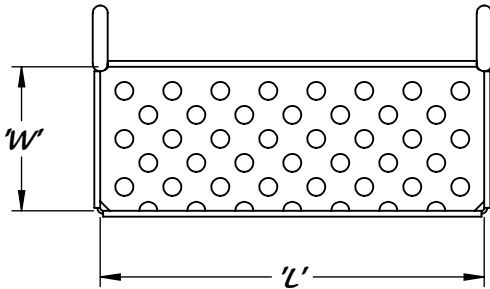

REY1459-100

HANGING BASKET

ALL STAINLESS STEEL

REY1459-300

HEMMED EDGE
ALL 4 SIDES

REY1459-200

REY1459-100

MODEL #	WIDTH	LENGTH	HEIGHT
REY1459-100	3	8	6
REY1459-200	4	15	12
REY1459-300	4	27	19