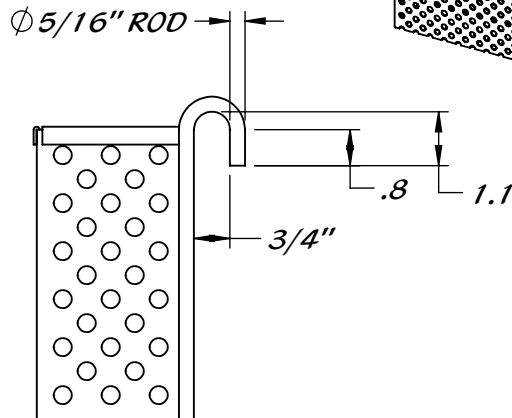

REY1459-100

HANGING BASKET

ALL STAINLESS STEEL

REY1459-300

HEMMED EDGE
ALL 4 SIDES

REY1459-200

REY1459-100

MODEL #	WIDTH	LENGTH	HEIGHT
REY1459-100	3	8	6
REY1459-200	4	15	12
REY1459-300	4	27	19